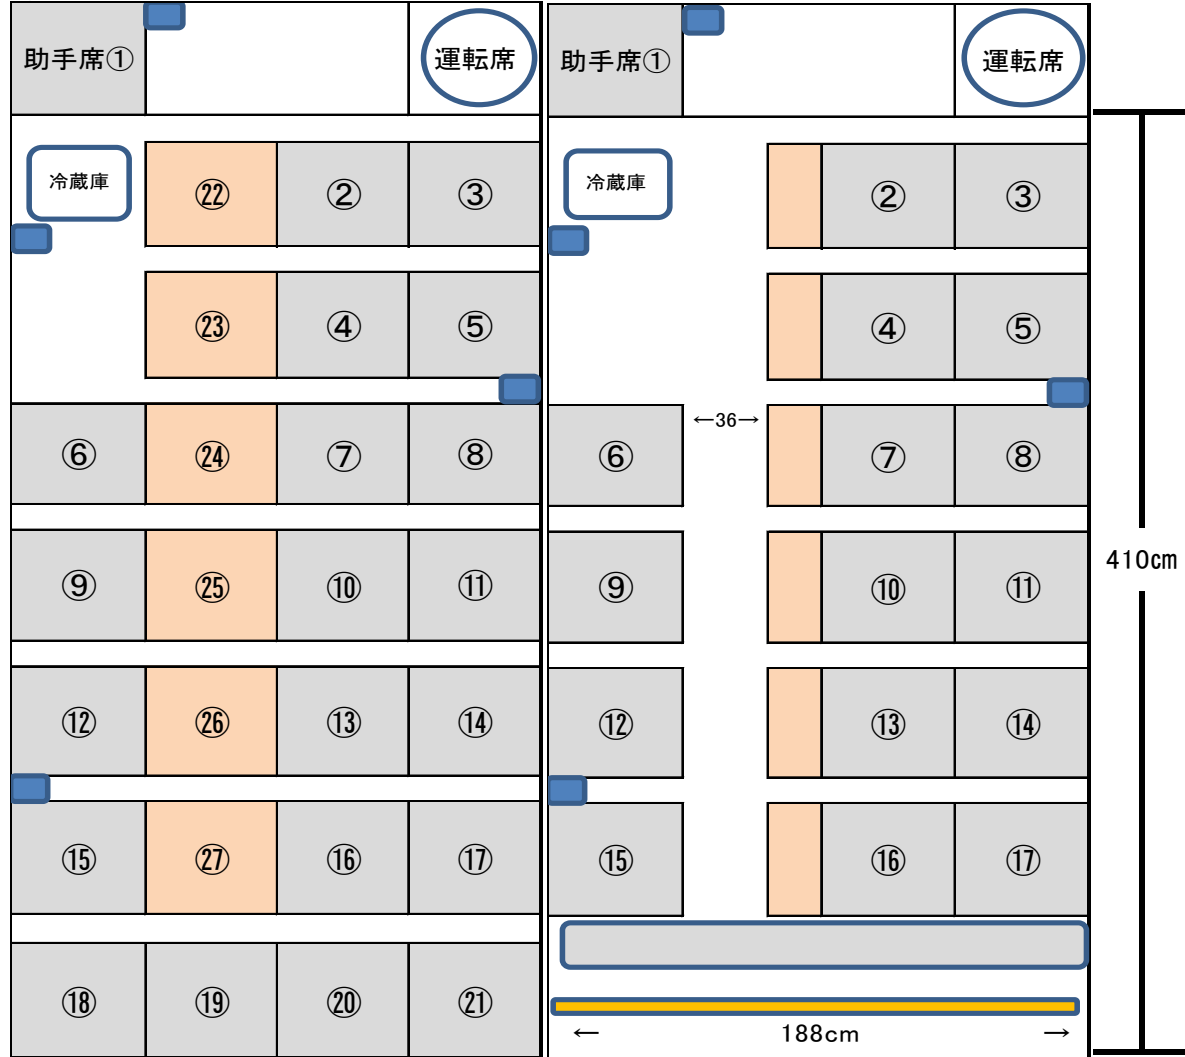

マイクロバス

MAX27人乗りor(21人+補助席6人)

カーテンあり・電源あり ■(1,500w)衣装ポールあり

車体の大きさ	
長さ	699cm
幅	204cm
高さ	258cm
車内の高さ	183cm

一番後ろの席を畳んだ状態と比較した座席図